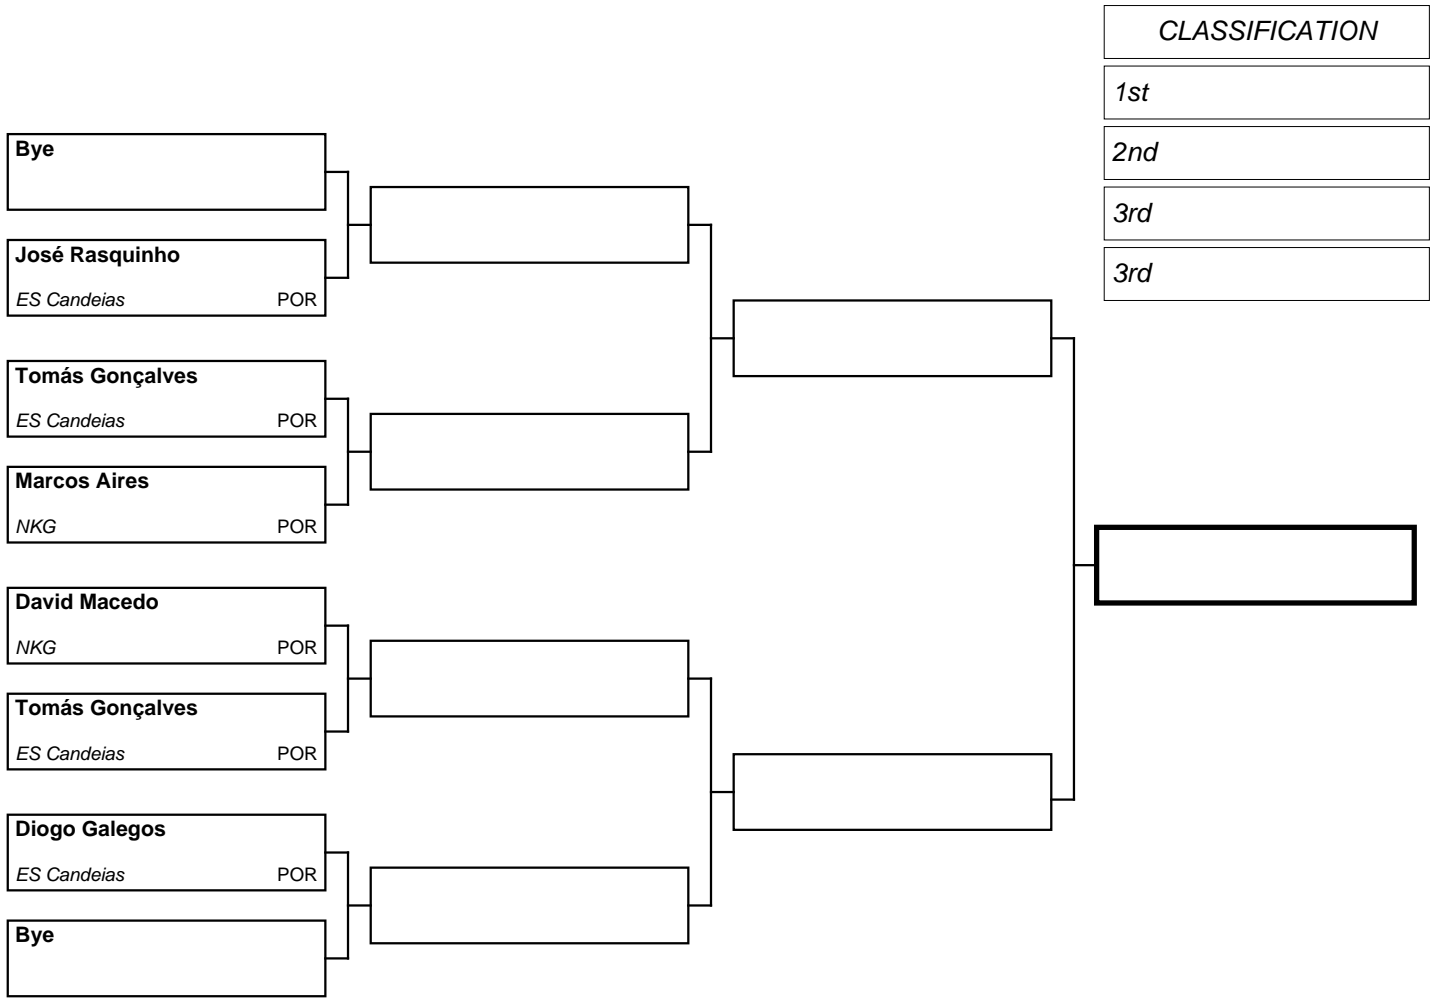

Referees

--	--	--	--	--

POOL: 1

REPECHAGE

Referees

--	--	--	--	--

POOL: 1

REPECHAGE