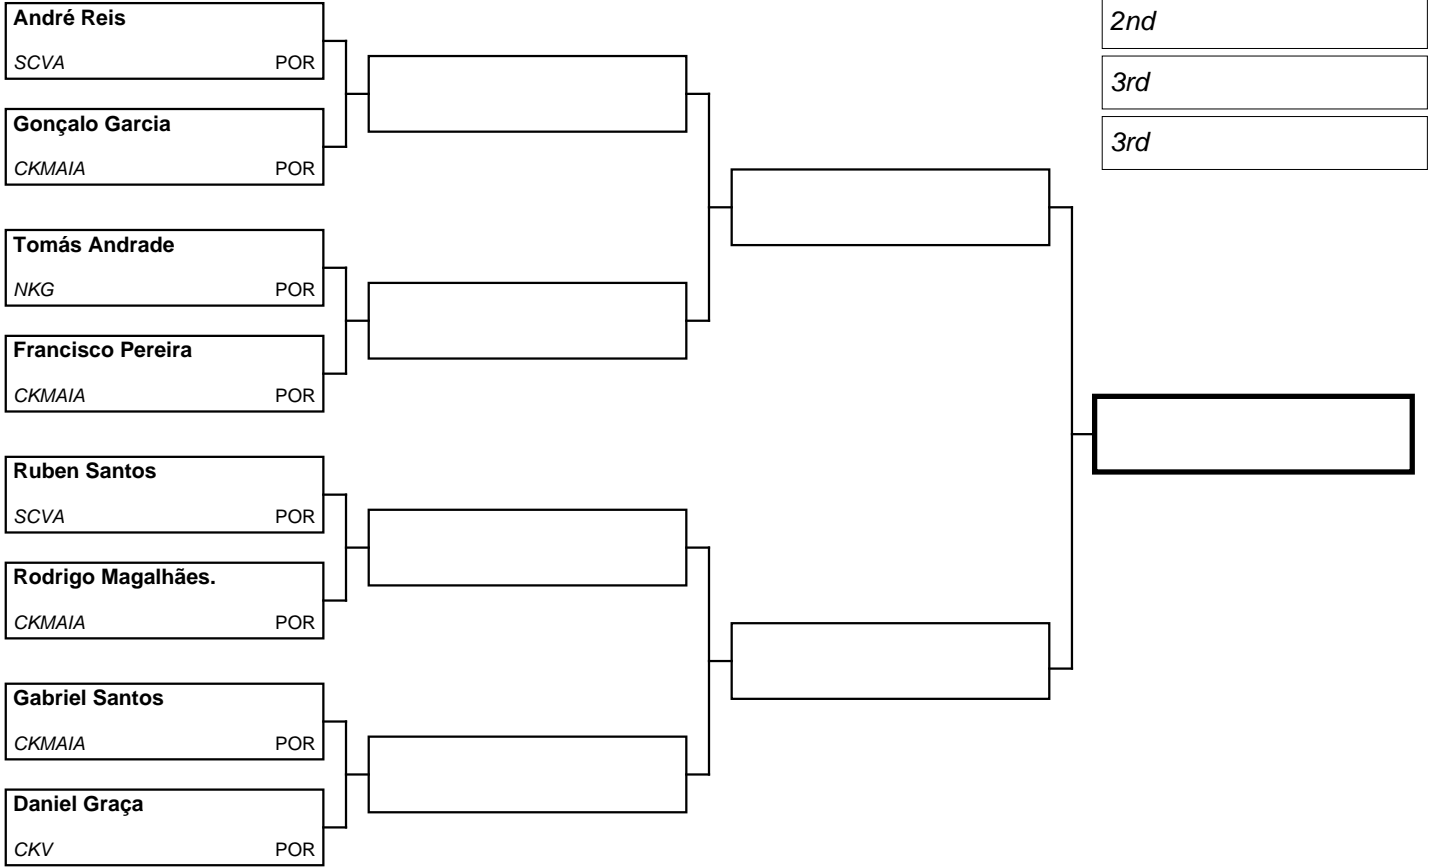

POOL: 1

Referees

--	--	--	--	--

POOL: 1

REPECHAGE

Referees

--	--	--	--	--

POOL: 1