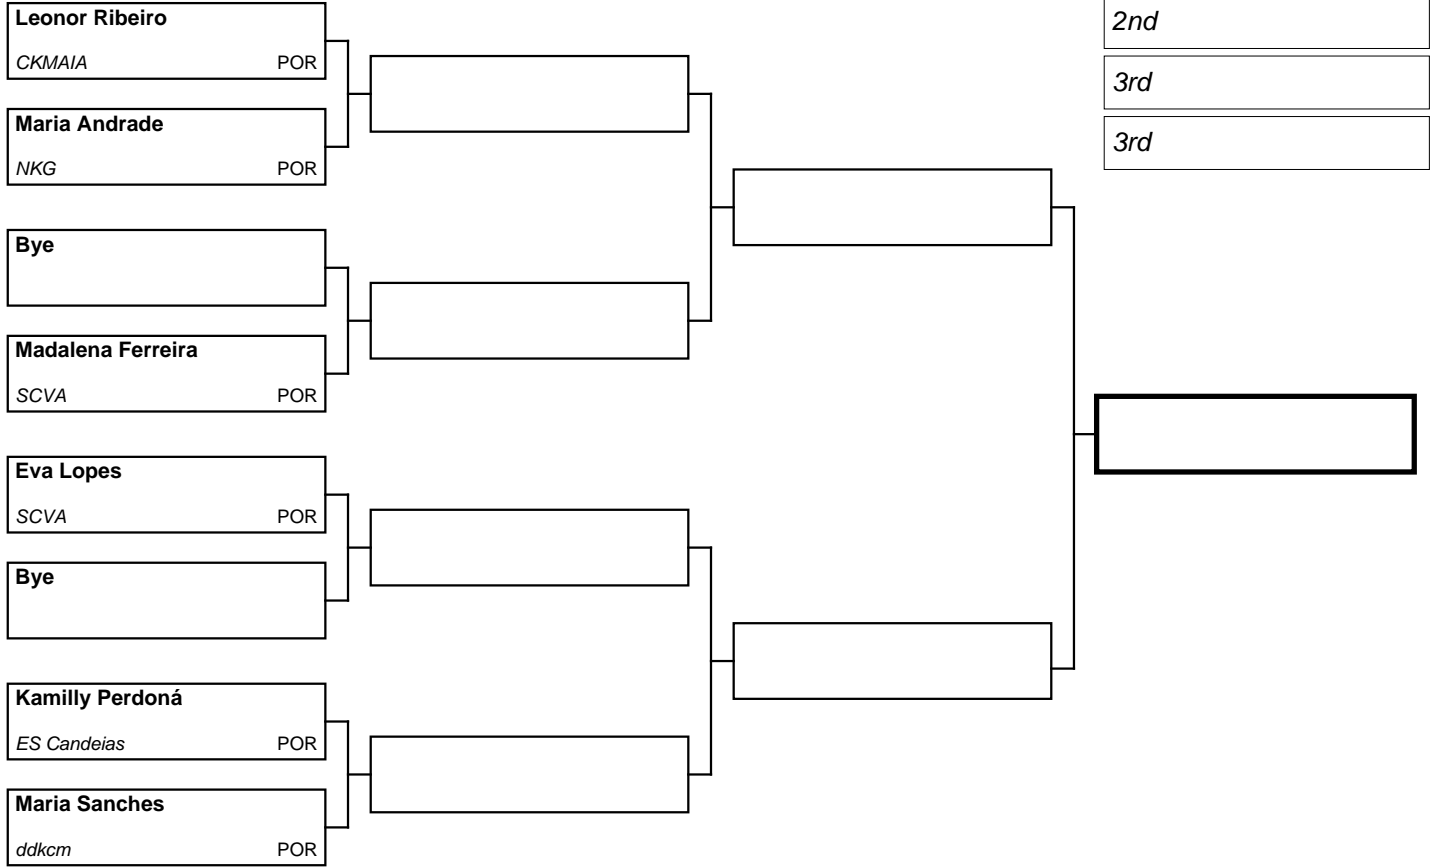

Referees

--	--	--	--	--

**POOL: 1**

**REPECHAGE**

**Referees**

Kimura@ - www.karate-hub.com - events plataform

--	--	--	--	--

POOL: 1