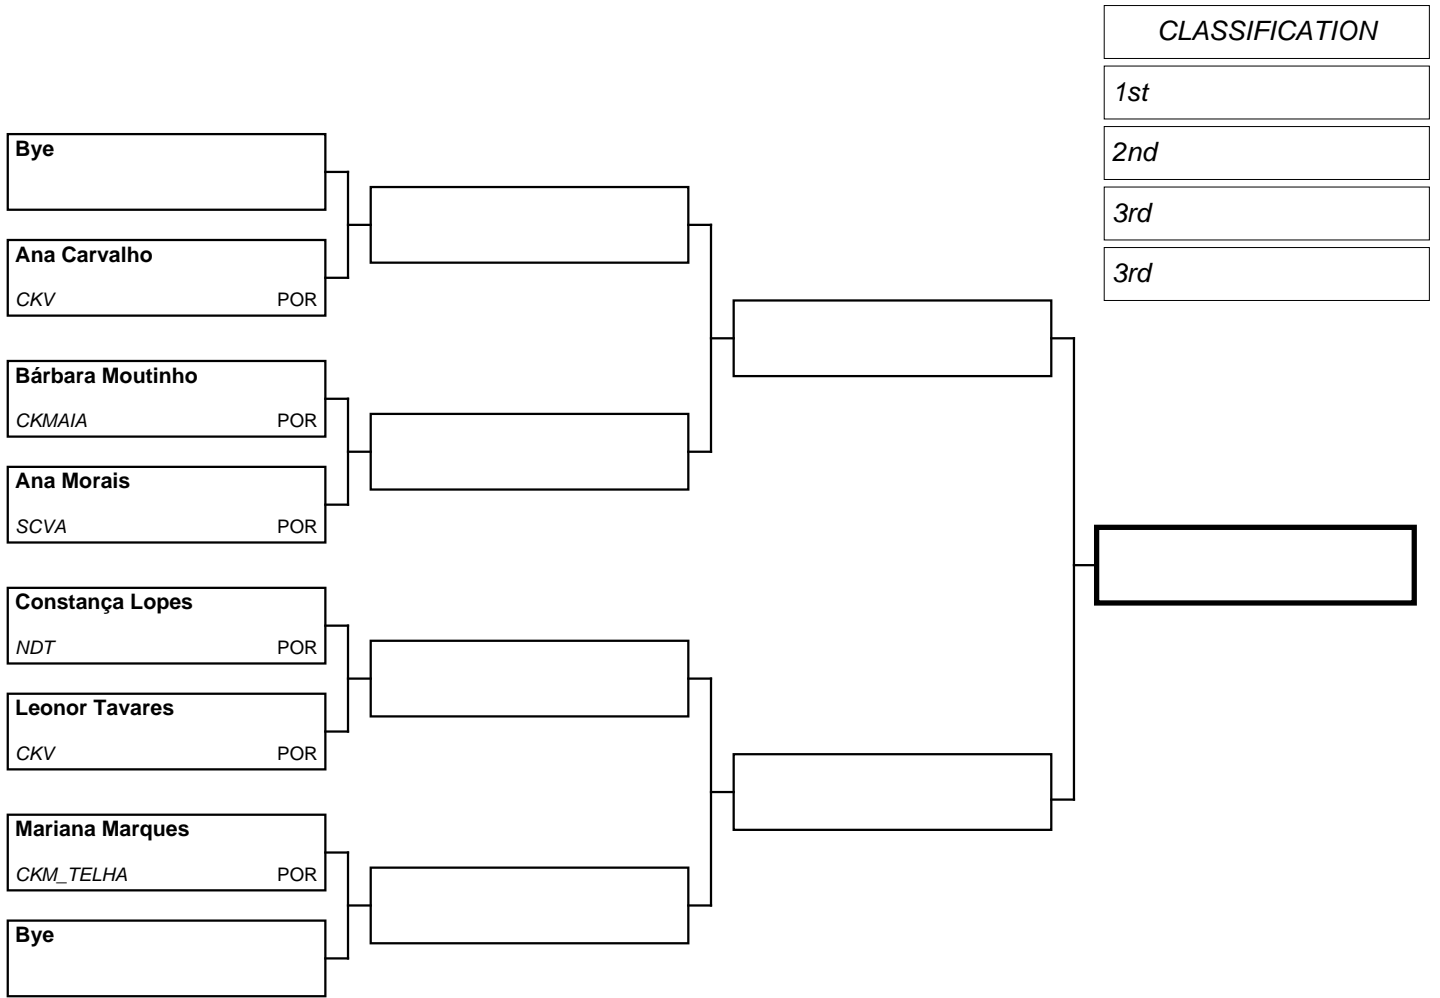

**Referees**

--	--	--	--	--

POOL: 1

REPECHAGE

Referees

--	--	--	--	--

POOL: 1

REPECHAGE