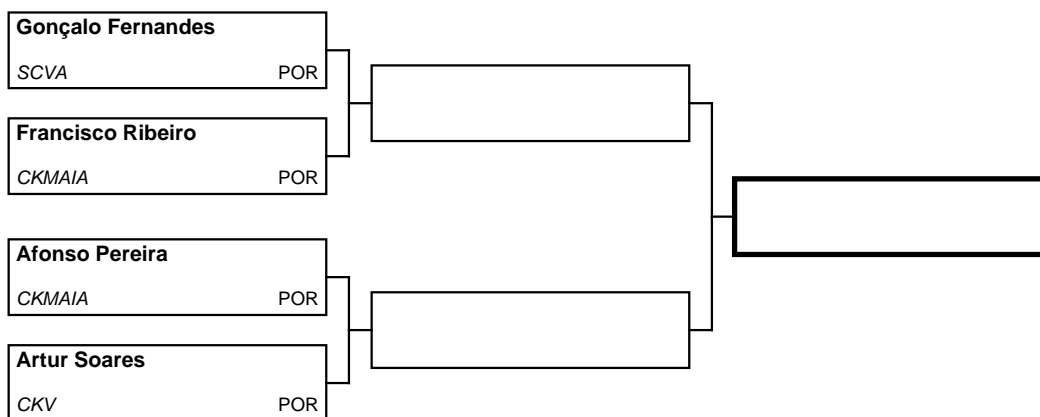

3rd

Referees

--	--	--	--	--

POOL: 1

David Macedo  
NKG POR

João Martins  
CKV POR

Ricardo Soares  
CKV POR

João Matos  
CKMAIA POR