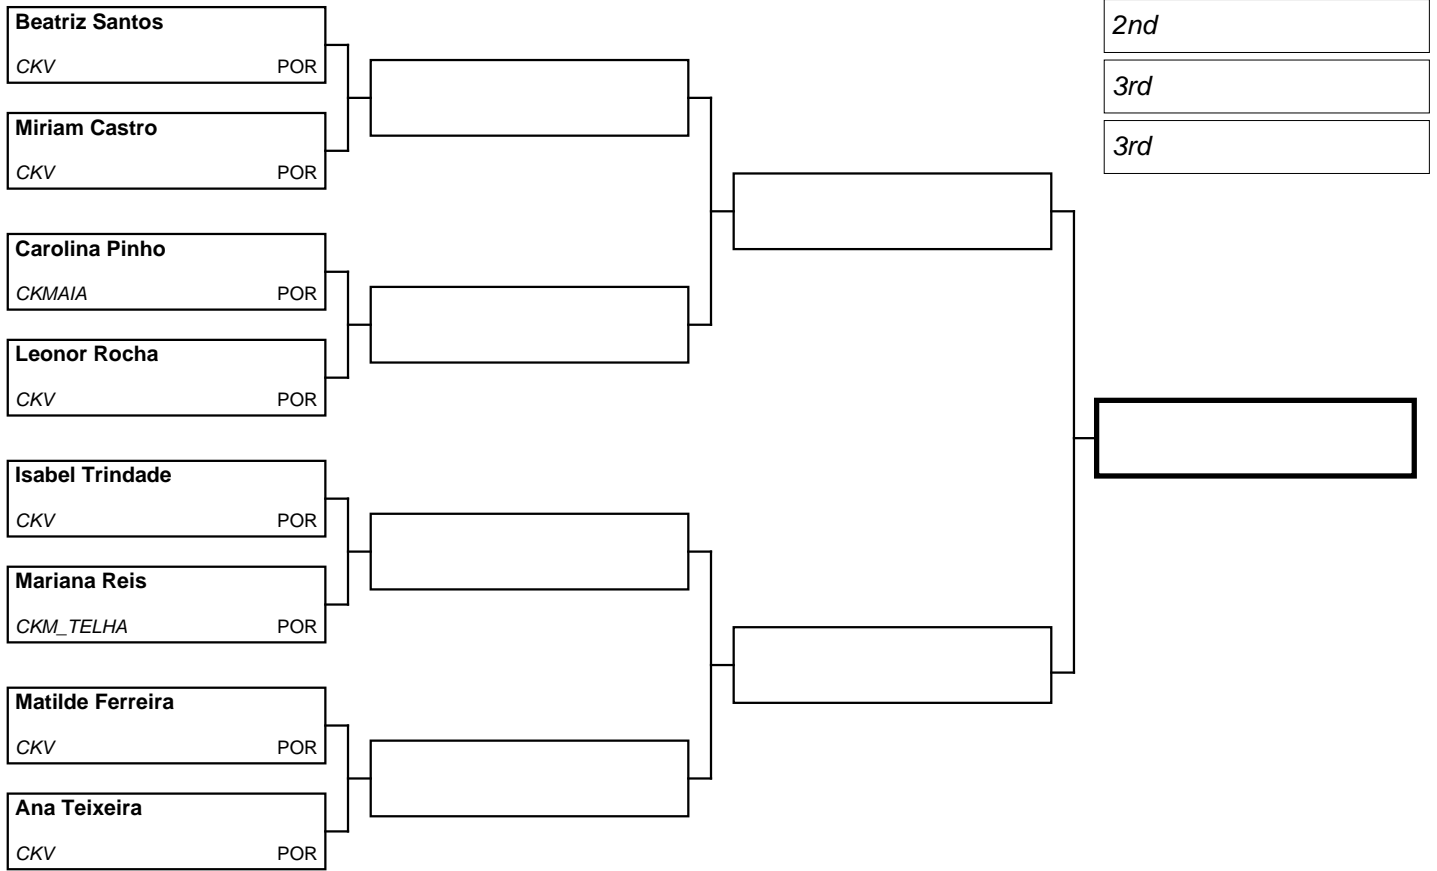

POOL: 1

REPECHAGE

Referees

--	--	--	--	--

POOL: 1

Referees

--	--	--	--	--

POOL: 1